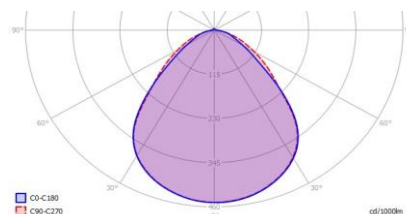

KRIVKA SVIETIVOSTI:

HLAVNÉ VÝHODY:

- vysoká životnosť použitých komponentov
- okamžitý nábeh plnej svetivosti
- efektívna náhrada konvenčných zdrojov svetla
- vysoké úspory energie
- záruka 5 rokov