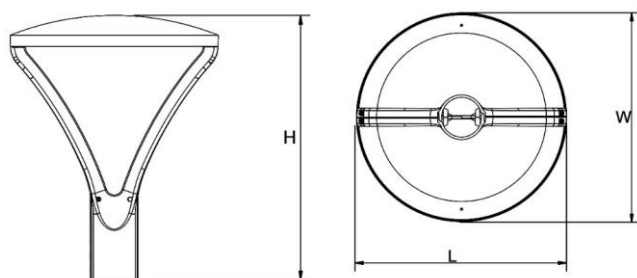

GARDEN H

POPIS:

GARDEN H je typovým radom LED svietidiel pre verejné osvetlenie, určené pre osvetľovanie peších zón, námestí, parkov, chodníkov a podobných verejných priestranstiev. Teleso svietidla je vyrobené z hliníka, svetelnoočinnú časť tvorí LED modul osadený čipmi Philips. Odporúčaná je inštalácia na stožiar s priemerom 60-76mm, výška inštalácie 4 – 8 metrov (podľa výkonového prevedenia).

Na svietidlo **GARDEN H** sa vzťahuje záruka 5 rokov za predpokladu splnenia prevádzkových podmienok uvedených v technickom liste.

TYPY A PREVEDENIA:

Kód	označenie	príkon	svetelný tok LED	rozmery	hmotnosť
R22LED020x	GARDEN-H 020	20 W	3 000 lm	L(W)= 422 mm; H= 539 mm	5,7 kg
R22LED030x	GARDEN-H 030	30 W	4 500 lm	L(W)= 422 mm; H= 539 mm	5,7 kg
R22LED040x	GARDEN-H 040	40 W	6 000 lm	L(W)= 422 mm; H= 539 mm	5,7 kg
R22LED050x	GARDEN-H 050	50 W	7 500 lm	L(W)= 422 mm; H= 539 mm	5,7 kg
R22LED060x	GARDEN-H 060	60 W	9 000 lm	L(W)= 422 mm; H= 539 mm	5,7 kg

x=3 (3000K); x=4 (4000K); x=5 (5000K)

TECHNICKÉ PARAMETRE:

Materiál telesa	hliník, čierny povrch
Krytie	IP66
Mechanická odolnosť	IK08
Rozsah okolitých teplôt	od -40°C do 30°C
Prepät'ová ochrana	6kV (na požiadanie 10kV; 20kV)
Tepelná ochrana	áno
Napájacie napätie	220-240V, 50/60Hz
Účinník	≥0,95
Životnosť (L90B10)	>50 000 hodín
Značka LED čipov	Philips
Index podania farieb	Ra ≥ 70; (80 na požiadanie)
Teplota chromatickosti Tc	3000K; 4000 K; 5000K
Možnosť stmievania	na požiadanie: 0/1-10V; DALI; aut.stmievanie (umelá polnoc)
Merný výkon LED	150 lm/W
Záruka	5 rokov
Certifikácia	CE, RoHS
Spôsob upevnenia	na stožiar s ø 60-76mm